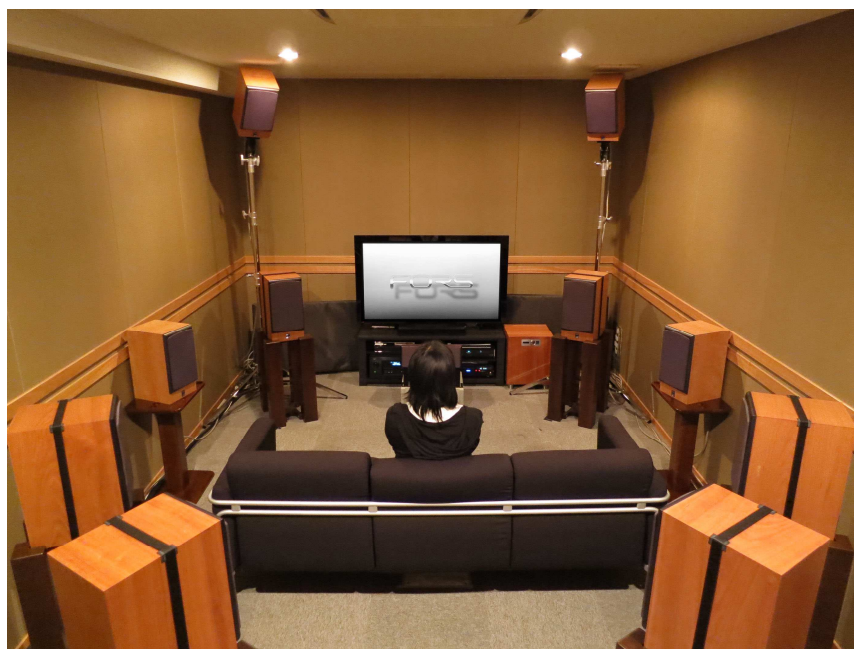

2013年6月1日
株式会社キュー・テック

11. 1ch 対応視聴室オープンのお知らせ

株式会社キュー・テック（本社：東京都港区、代表取締役社長：梶尾 徹、以下キュー・テック）は、2013年5月、DTS社の“DTS Neo:X”技術・ドルビー社の“ドルビープロロジックⅡz”技術・オーディシー社の“Audyssey DSX”技術に対応する、11.1chの視聴環境を整備いたしましたので、お知らせいたします。

従来の7.1ch環境に加え、フロント・ワイド及びフロント・ハイトの各スピーカーを増設することにより、水平方向の更なる拡がりや定位感が増し、垂直方向への音像移動という従来の水平方向のみのマルチ・チャンネルにはない視聴が可能です。

各社が推奨する「フロント・スピーカーの真上」にフロント・ハイトを配置し、増設スピーカーは既設7.1chシステム同様のスタジオ・モニターとして定評の高いATC社製を導入することにより、音色・音質の統一感を図っております。

視聴室としてのご利用も可能ですので詳しくは事前にご相談ください。

本資料に関するお問合せ先
株式会社キュー・テック E-mail : info@qtec.ne.jp